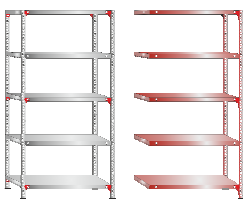

SALGÓ POLC ALKATRÉSZ SZÁMOLÓ TÁBLÁZAT

Ha úgy dönt, saját maga számolja ki az állványhoz szükséges anyagokat ...

Példa: 2000mm magas - 5 polcos – 4 fm hosszú állványsor anyagjegyzéke

ANYAGJEGYZÉK

FÜZÖTT szerelési mód esetén

Polcok közti távolság: **max. 60cm**

Polc mélység: **max. 60cm**

Teherbírás: **normál**

Polcosztás	Alkatrész megnevezése	Mezők száma									
		1	2	3	4	5	6	7	8	9	10
4 polcos polcköz 65cm	Profil	4	6	8	10	12	14	16	18	20	22
	Szimpla alaplemez	4	6	8	10	12	14	16	18	20	22
	Polcok száma	4	8	12	16	20	24	28	32	36	40
	Saroklemez	16	24	32	40	48	56	64	72	80	88
5 polcos polcköz 45cm	Csavar+anya	72	110	148	186	224	262	300	338	376	414
	Polcok száma	5	10	15	20	25	30	35	40	45	50
	Saroklemez	24	36	48	60	72	84	96	108	120	132
6 polcos polcköz 30cm	Csavar+anya	96	146	196	246	296	346	396	446	496	546
	Polcok száma	6	12	18	24	30	36	42	48	54	60
	Saroklemez	24	36	48	60	72	84	96	108	120	132
7 polcos polcköz 20cm	Csavar+anya	104	158	212	266	320	374	428	482	536	590
	Polcok száma	7	14	21	28	35	42	49	56	63	70
	Saroklemez	32	48	64	80	96	112	128	144	160	176
Csalag	Csavar+anya	128	194	260	326	392	458	524	590	656	722