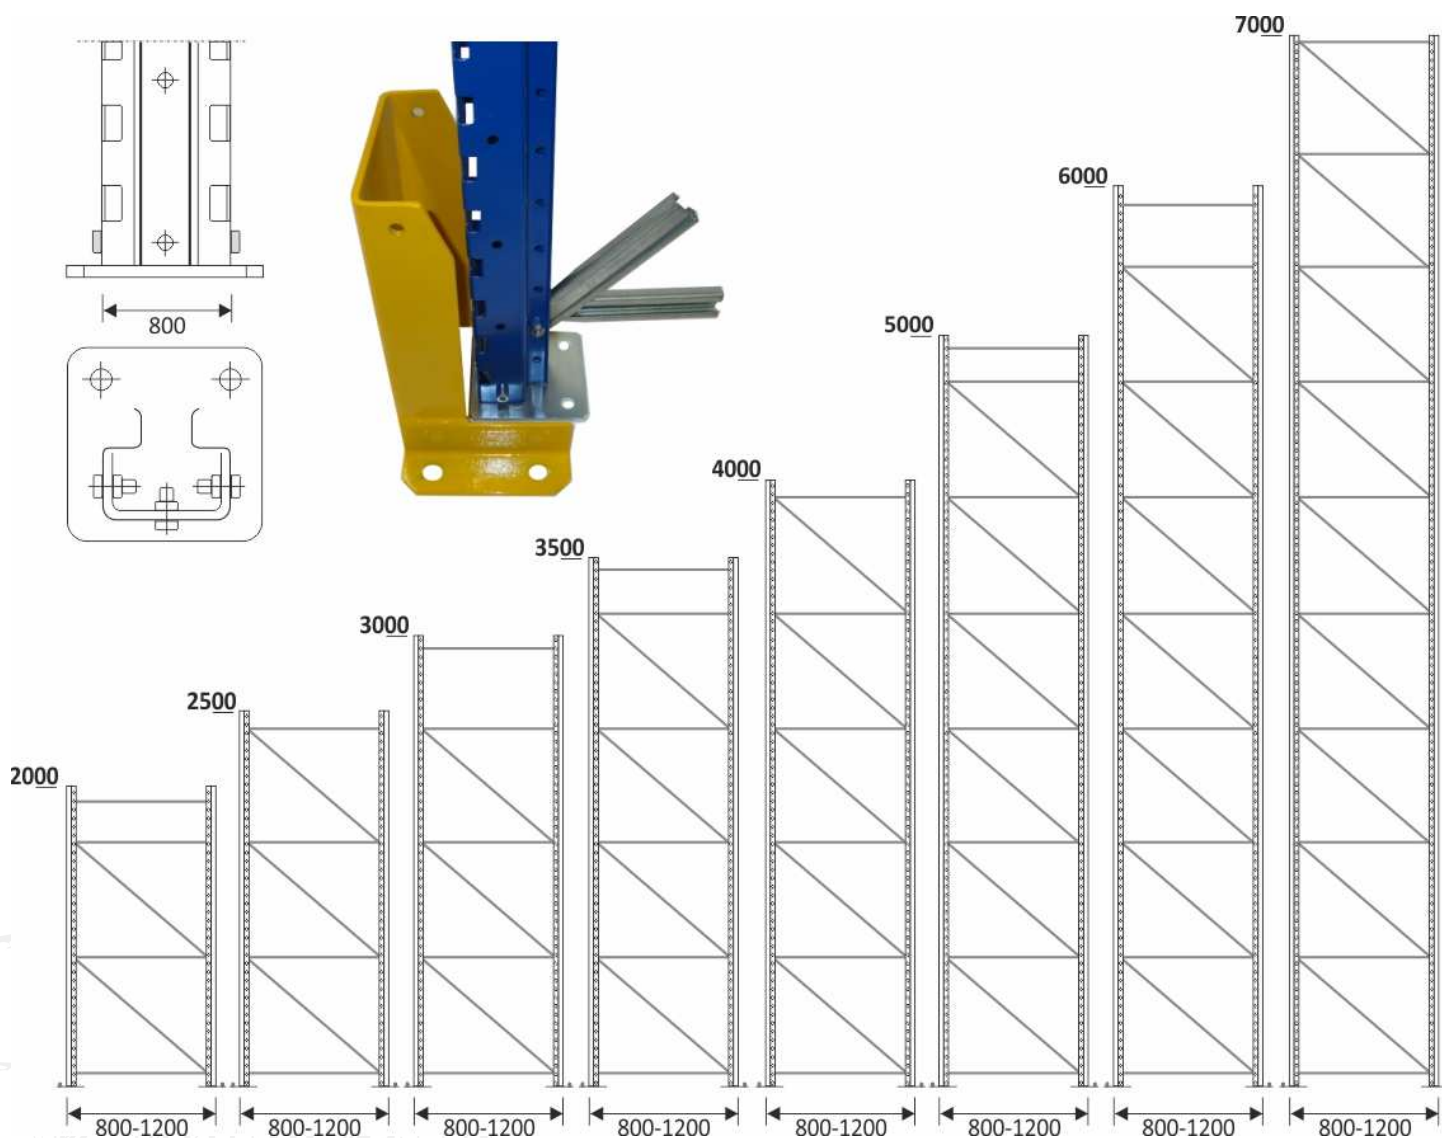

kormendy@polcrendszer.hu

ITS-RB B ÁLLVÁNYKERETEK

ITS-RB B 80x50x2,0 raklapos állványkeret teherbírása

Első gerenda magassága a padlótól (mm)	1200 mm	1500 mm	1800 mm	2100 mm	2400 mm	2700 mm	3000 mm	3300 mm
Terhelhetőség (kg/keret)	16000 kg	14000 kg	13000 kg	11000 kg	9000 kg	8000 kg	7000 kg	6000 kg