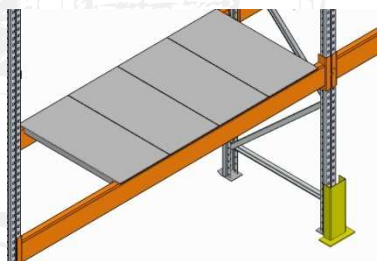

TERVEZÉS

SZÁLLÍTÁS

SZERELÉS

mi bírjuk a terhelést!

POLCRENDSZEREK.hu

8600 Siófok, Hűvösvölgyi u. 2
+36 84 322 902

+36 20 9424 278

kormendy@polcrendszer.hu