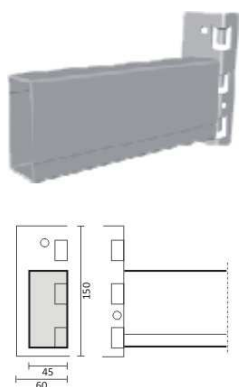

+36 20 9424 278

kormendy@polcrendszer.hu

ITS-RB TARTÓGERENDÁK

Érvényes 2022.10.01-től

Megnevezés	Méretek (mm)	Teherbírás (kg)	Egységár (Nettó)
------------	--------------	-----------------	------------------