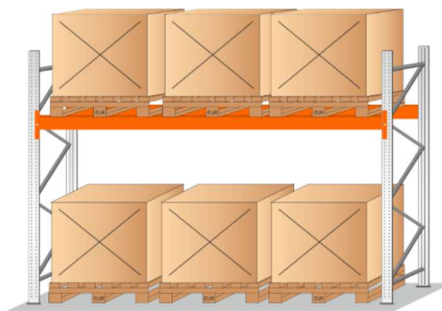

ITS-RB RAKLAP ÁLLVÁNY

soros nagyteherbírású raklapos állványrendszer

mi bírjuk a terhelést!

POLCRENDSZEREK.hu

SINCE 1992

TARTÓGERENDA MÉRETEK ÉS TÁROLÁSI KAPACITÁSOK

3 600 mm

4 raklap /szint

max. 550 kg/raklap

2 700 mm

3 raklap /szint

max. 1400 kg/raklap

1 800 mm

2 raklap /szint

max. 2400 kg/raklap

A raklapos állványok tervezésénél és alkalmazásánál figyelembe kell venni az alábbi szabványok előírásait :
MSZ EN 15 512:2009 ; MSZ EN 15 620:2009 ; MSZ EN 15 635:2009 ; MSZ EN 15 629:2009