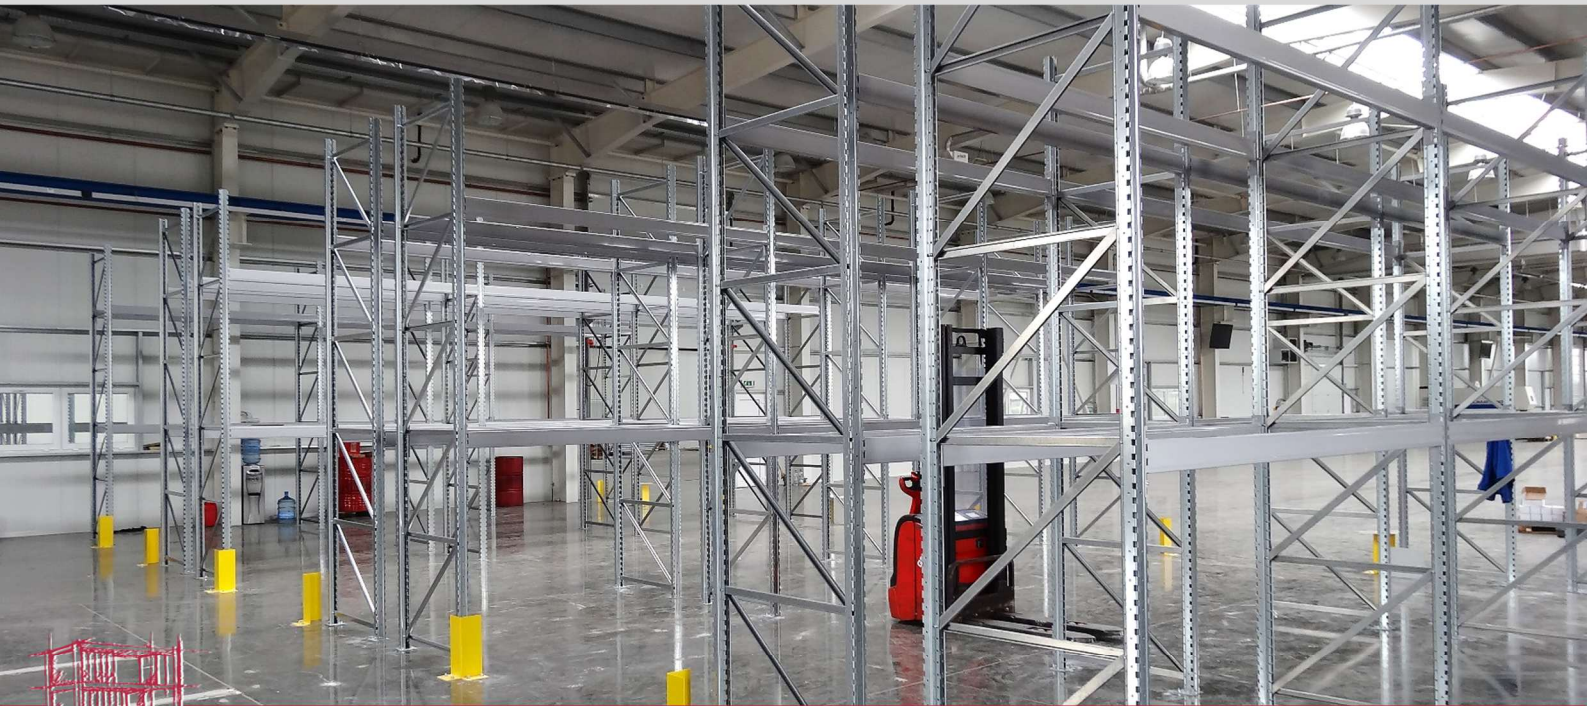

ITS-RB RAKLAP ÁLLVÁNY

soros nagyteherbírású raklapos állványrendszer

mi bírjuk a terhelést!

POLCRENDSZEREK.hu

SINCE 1992

TARTÓGERENDA MÉRETEK ÉS TÁROLÁSI KAPACITÁSOK

3 600 mm

4 raklap /szint