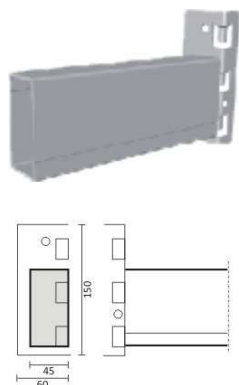

E-mail: kormendy@polcrenszerek.hu

ITS-RB TARTÓGERENDÁK Érvényes 2021.08.01-től

Megnevezés	Méreték (mm)	Kivitel	Teherbírás (kg)	Egységár (Nettó)
1800 mm-es gerendák – Tárolási kapacitás 2 db EUR raklap				
IST RB Gerenda (1800)	1800x60x45	RAL 7004 festett szürke	1 800 kg	10 390 Ft
IST RB Gerenda (1800)	1800x80x45	RAL 7004 festett szürke	2 700 kg	11 860 Ft
IST RB Gerenda (1800)	1800x100x4	RAL 7004 festett szürke	3 700 kg	12 410 Ft
2700 mm-es gerendák – Tárolási kapacitás 3 db EUR raklap				
IST RB Gerenda (2700)	2700x60x45	RAL 7004 festett szürke	800 kg	14 770 Ft
IST RB Gerenda (2700)	2700x80x45	RAL 7004 festett szürke	1 800 kg	16 720 Ft
IST RB Gerenda (2700)	2700x100x45	RAL 7004 festett szürke	2 400 kg	18 430 Ft
IST RB Gerenda (2700)	2700x120x45	RAL 7004 festett szürke	3 100 kg	19 160 Ft
IST RB Gerenda (2700)	2700x130x45	RAL 7004 festett szürke	3 500 kg	20 660 Ft
IST RB Gerenda (2700)	2700x150x45	RAL 7004 festett szürke	4 200 kg	22 830 Ft
3600 mm-es gerendák – Tárolási kapacitás 4 db EUR raklap				
IST RB Gerenda (3600)	3600x120x45	RAL 7004 festett szürke	2 200 kg	26 430 Ft
IST RB Gerenda (3600)	3600x130x45	RAL 7004 festett szürke	2 600 kg	27 590 Ft
IST RB Gerenda (3600)	3600x150x45	RAL 7004 festett szürke	3 200 kg	33 260 Ft