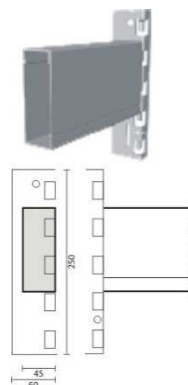

E-mail: kormendy@polcrenszerek.hu

ITS-RB TARTÓGERENDÁK Érvényes 2021.08.01-től

Megnevezés	Méreték (mm)	Kivitel	Teherbírás (kg)	Egységár (Nettó)
1800 mm-es gerendák – Tárolási kapacitás 2 db EUR raklap				
IST RB Gerenda (1800)	1800x60x45	RAL 7004 festett szürke	1 800 kg	10 390 Ft
IST RB Gerenda (1800)	1800x80x45	RAL 7004 festett szürke	2 700 kg	11 860 Ft
IST RB Gerenda (1800)	1800x100x4	RAL 7004 festett szürke	3 700 kg	12 410 Ft
2700 mm-es gerendák – Tárolási kapacitás 3 db EUR raklap				
IST RB Gerenda (2700)	2700x60x45	RAL 7004 festett szürke	800 kg	14 770 Ft
IST RB Gerenda (2700)	2700x80x45	RAL 7004 festett szürke	1 800 kg	16 720 Ft
IST RB Gerenda (2700)	2700x100x45	RAL 7004 festett szürke	2 400 kg	18 430 Ft
IST RB Gerenda (2700)	2700x120x45	RAL 7004 festett szürke	3 100 kg	19 160 Ft
IST RB Gerenda (2700)	2700x130x45	RAL 7004 festett szürke	3 500 kg	20 660 Ft
IST RB Gerenda (2700)	2700x150x45	RAL 7004 festett szürke	4 200 kg	22 830 Ft
3600 mm-es gerendák – Tárolási kapacitás 4 db EUR raklap				
IST RB Gerenda (3600)	3600x120x45	RAL 7004 festett szürke	2 200 kg	26 430 Ft
IST RB Gerenda (3600)	3600x130x45	RAL 7004 festett szürke	2 600 kg	27 590 Ft
IST RB Gerenda (3600)	3600x150x45	RAL 7004 festett szürke	3 200 kg	33 260 Ft