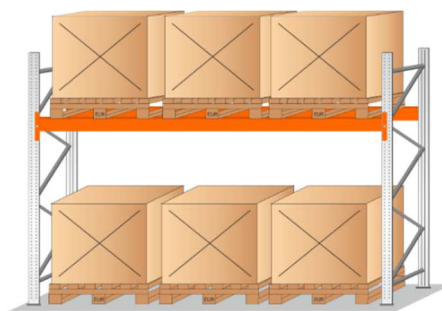

ITS-RB RAKLAP ÁLLVÁNY

soros nagyteherbírású raklapos állványrendszer

TARTÓGERENDA MÉRETEK ÉS TÁROLÁSI KAPACITÁSOK

3 600 mm

4 raklap /szint
max. 550 kg/raklap

2 700 mm

3 raklap /szint
max. 1400 kg/raklap

1 800 mm

2 raklap /szint
max. 2400 kg/raklap

A raklapos állványok tervezésénél és alkalmazásánál figyelembe kell venni az alábbi szabványok előírásait :
MSZ EN 15 512:2009 ; MSZ EN 15 620:2009 ; MSZ EN 15 635:2009 ; MSZ EN 15 629:2009