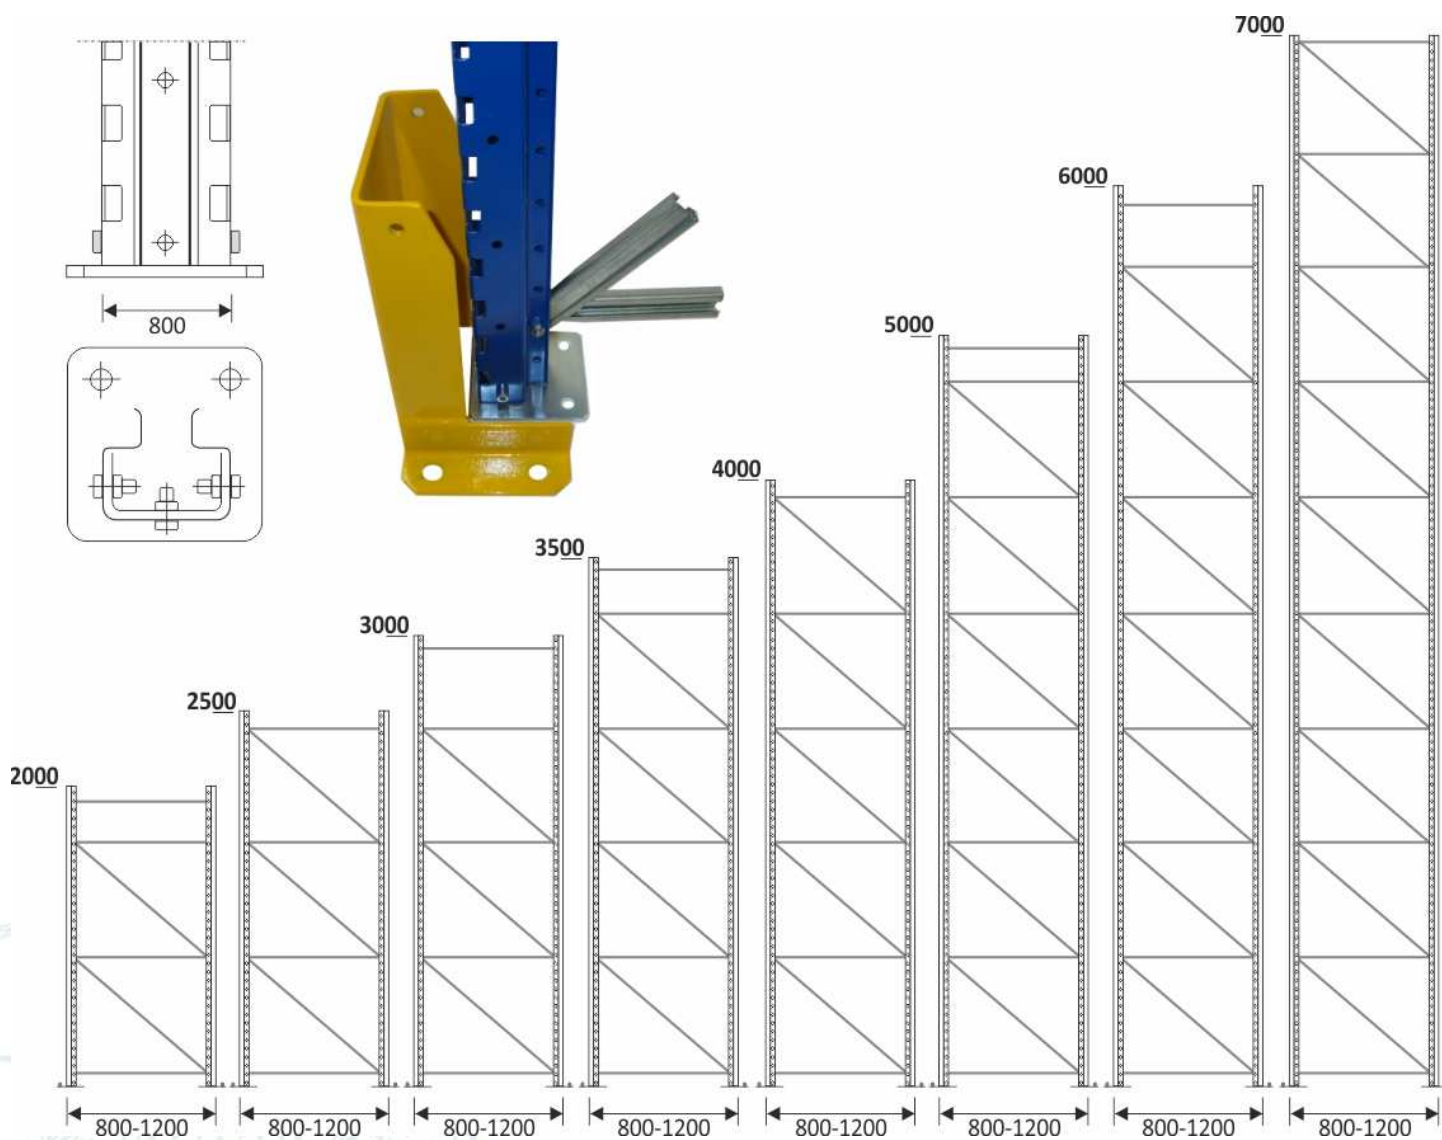

ITS-RB RAKLAP ÁLLVÁNY

soros nagyteherbírású raklapos állványrendszer

TARTÓGERENDA MÉRETEK ÉS TÁROLÁSI KAPACITÁSOK

3 600 mm

4 raklap /szint
max. 550 kg/raklap

2 700 mm

3 raklap /szint
max. 1400 kg/raklap

1 800 mm

E-mail: kormendy@polcrenszerek.hu

ITS-RB B ÁLLVÁNYKERETEK

ITS-RB B 80x50x2,0 raklapos állványkeret teherbírása

Első gerenda magassága a padlótól (mm)	1200 mm	1500 mm	1800 mm	2100 mm	2400 mm	2700 mm	3000 mm	3300 mm
Terhelhetőség (kg/keret)	16000 kg	14000 kg	13000 kg	11000 kg	9000 kg	8000 kg	7000 kg	6000 kg