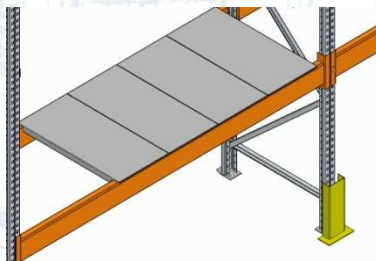

TERVEZÉS

SZÁLLÍTÁS

SZERELÉS

mi bírjuk a terhelést!

POLCRENSZEREK.hu

8600 Siófok, Hűvösvölgyi u. 2

Telefon: +36 84 322 902

Információ: +36 20 9424 278

E-mail: kormendy@polcrenszerek.hu