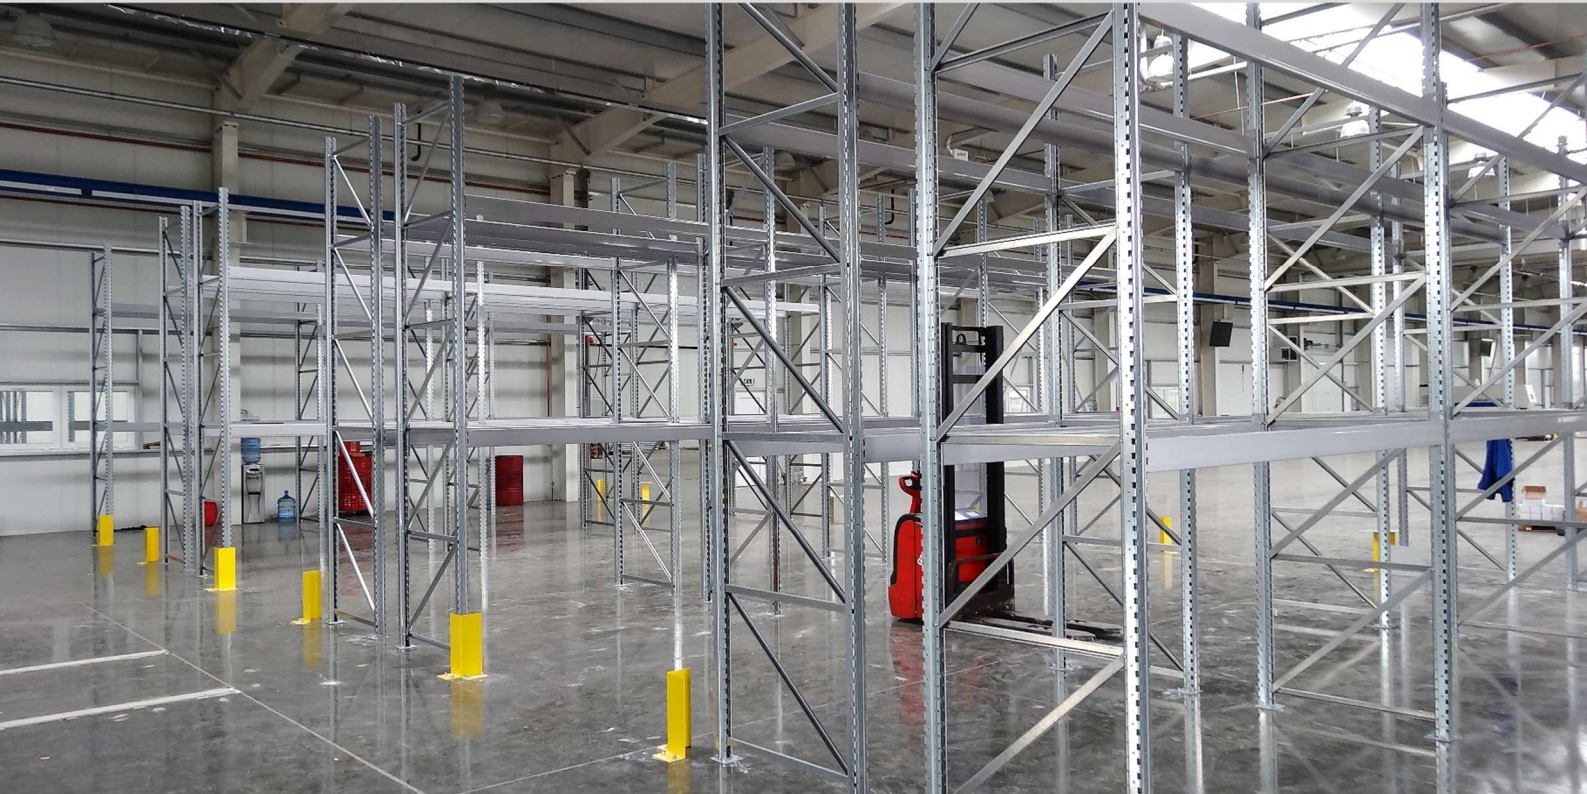

ITS-RB RAKLAP ÁLLVÁNY

soros nagyteherbírású raklapos állványrendszer

TARTÓGERENDA MÉRETEK ÉS TÁROLÁSI KAPACITÁSOK

3 600 mm

4 raklap /szint
max. 550 kg/raklap

2 700 mm

3 raklap /szint
max. 1400 kg/raklap

1 800 mm