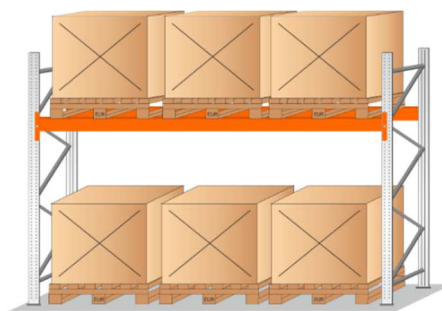

# ITS-RB RAKLAP ÁLLVÁNY

soros nagyteherbírású raklapos állványrendszer

## TARTÓGERENDA MÉRETEK ÉS TÁROLÁSI KAPACITÁSOK

3 600 mm

**4 raklap** /szint  
max. 550 kg/raklap

2 700 mm

**3 raklap** /szint  
max. 1400 kg/raklap

1 800 mm

**2 raklap** /szint  
max. 2400 kg/raklap

A raklapos állványok tervezésénél és alkalmazásánál figyelembe kell venni az alábbi szabványok előírásait :  
MSZ EN 15 512:2009 ; MSZ EN 15 620:2009 ; MSZ EN 15 635:2009 ; MSZ EN 15 629:2009