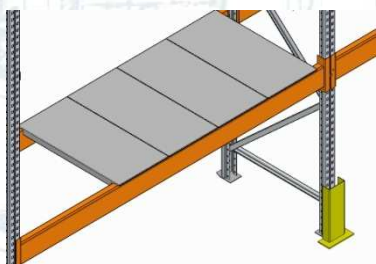

TERVEZÉS

SZÁLLÍTÁS

SZERELÉS

mi bírjuk a terhelést!

POLCRENSZEREK.hu

8600 Siófok, Hűvösvölgyi u. 2

Telefon: +36 84 322 902

Információ: +36 20 9424 278

E-mail: kormendy@polcrenszerek.hu