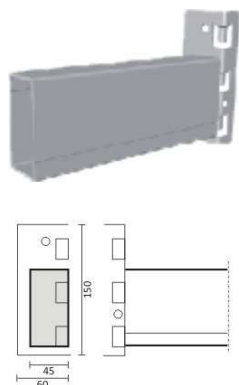

ITS-RB TARTÓGERENDÁK Érvényes 2021.08.01-től

Megnevezés	Méreték (mm)	Kivitel	Teherbírás (kg)	Egységár (Nettó)
1800 mm-es gerendák – Tárolási kapacitás 2 db EUR raklap				
IST RB Gerenda (1800)	1800x60x45	RAL 7004 festett szürke	1 800 kg	10 390 Ft
IST RB Gerenda (1800)	1800x80x45	RAL 7004 festett szürke	2 700 kg	11 860 Ft
IST RB Gerenda (1800)	1800x100x4	RAL 7004 festett szürke	3 700 kg	12 410 Ft
2700 mm-es gerendák – Tárolási kapacitás 3 db EUR raklap				
IST RB Gerenda (2700)	2700x60x45	RAL 7004 festett szürke	800 kg	14 770 Ft
IST RB Gerenda (2700)	2700x80x45	RAL 7004 festett szürke	1 800 kg	16 720 Ft
IST RB Gerenda (2700)	2700x100x45	RAL 7004 festett szürke	2 400 kg	18 430 Ft
IST RB Gerenda (2700)	2700x120x45	RAL 7004 festett szürke	3 100 kg	19 160 Ft
IST RB Gerenda (2700)	2700x130x45	RAL 7004 festett szürke	3 500 kg	20 660 Ft
IST RB Gerenda (2700)	2700x150x45	RAL 7004 festett szürke	4 200 kg	22 830 Ft
3600 mm-es gerendák – Tárolási kapacitás 4 db EUR raklap				
IST RB Gerenda (3600)	3600x120x45	RAL 7004 festett szürke	2 200 kg	26 430 Ft
IST RB Gerenda (3600)	3600x130x45	RAL 7004 festett szürke	2 600 kg	27 590 Ft
IST RB Gerenda (3600)	3600x150x45	RAL 7004 festett szürke	3 200 kg	33 260 Ft

A teherbírás adatok gerendapár / kg értendők egyenletesen megoszló terhelés mellett!

A gerenda tartozéka 2 db biztosítószeget, mely meggátolja annak használat közbeni kiemelkedését.

100 mm magasság alatt a kapcsolófej 3-körmös, 100 mm magasságtól kezdve a kapcsolófej 5-körmös.

A raklapos állványok tervezésénél és alkalmazásánál figyelembe kell venni az alábbi szabványok előírásait:

MSZ EN 15 512:2009 ; MSZ EN 15 620:2009 ; MSZ EN 15 635:2009 ; MSZ EN 15 629:2009

TERVEZÉS

SZÁLLÍTÁS

SZERELÉS

mi bírjuk a terhelést!

POLCRENDSZEREK.hu

8600 Siófok, Hűvösvölgyi u. 2

Telefon: +36 84 322 902

Információ: +36 20 9424 278

E-mail: kormendy@polcrendszer.hu