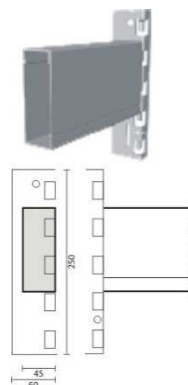

ITS-RB TARTÓGERENDÁK Érvényes 2021.08.01-től

Megnevezés	Méreték (mm)	Kivitel	Teherbírás (kg)	Egységár (Nettó)
1800 mm-es gerendák – Tárolási kapacitás 2 db EUR raklap				
IST RB Gerenda (1800)	1800x60x45	RAL 7004 festett szürke	1 800 kg	10 390 Ft
IST RB Gerenda (1800)	1800x80x45	RAL 7004 festett szürke	2 700 kg	11 860 Ft
IST RB Gerenda (1800)	1800x100x4	RAL 7004 festett szürke	3 700 kg	12 410 Ft
2700 mm-es gerendák – Tárolási kapacitás 3 db EUR raklap				
IST RB Gerenda (2700)	2700x60x45	RAL 7004 festett szürke	800 kg	14 770 Ft
IST RB Gerenda (2700)	2700x80x45	RAL 7004 festett szürke	1 800 kg	16 720 Ft
IST RB Gerenda (2700)	2700x100x45	RAL 7004 festett szürke	2 400 kg	18 430 Ft
IST RB Gerenda (2700)	2700x120x45	RAL 7004 festett szürke	3 100 kg	19 160 Ft
IST RB Gerenda (2700)	2700x130x45	RAL 7004 festett szürke	3 500 kg	20 660 Ft
IST RB Gerenda (2700)	2700x150x45	RAL 7004 festett szürke	4 200 kg	22 830 Ft
3600 mm-es gerendák – Tárolási kapacitás 4 db EUR raklap				
IST RB Gerenda (3600)	3600x120x45	RAL 7004 festett szürke	2 200 kg	26 430 Ft
IST RB Gerenda (3600)	3600x130x45	RAL 7004 festett szürke	2 600 kg	27 590 Ft
IST RB Gerenda (3600)	3600x150x45	RAL 7004 festett szürke	3 200 kg	33 260 Ft

A teherbírás adatok gerendapár / kg értendők egyenletesen megoszló terhelés mellett!

A gerenda tartozéka 2 db biztosítószeget, mely meggátolja annak használat közbeni kiemelkedését.

100 mm magasság alatt a kapcsolófej 3-körmös, 100 mm magasságtól kezdve a kapcsolófej 5-körmös.

A raklapos állványok tervezésénél és alkalmazásánál figyelembe kell venni az alábbi szabványok előírásait:

MSZ EN 15 512:2009 ; MSZ EN 15 620:2009 ; MSZ EN 15 635:2009 ; MSZ EN 15 629:2009

TERVEZÉS

SZÁLLÍTÁS

SZERELÉS

mi bírjuk a terhelést!

POLCRENDSZEREK.hu

8600 Siófok, Hűvösvölgyi u. 2

Telefon: +36 84 322 902

Információ: +36 20 9424 278

E-mail: kormendy@polcrendszer.hu