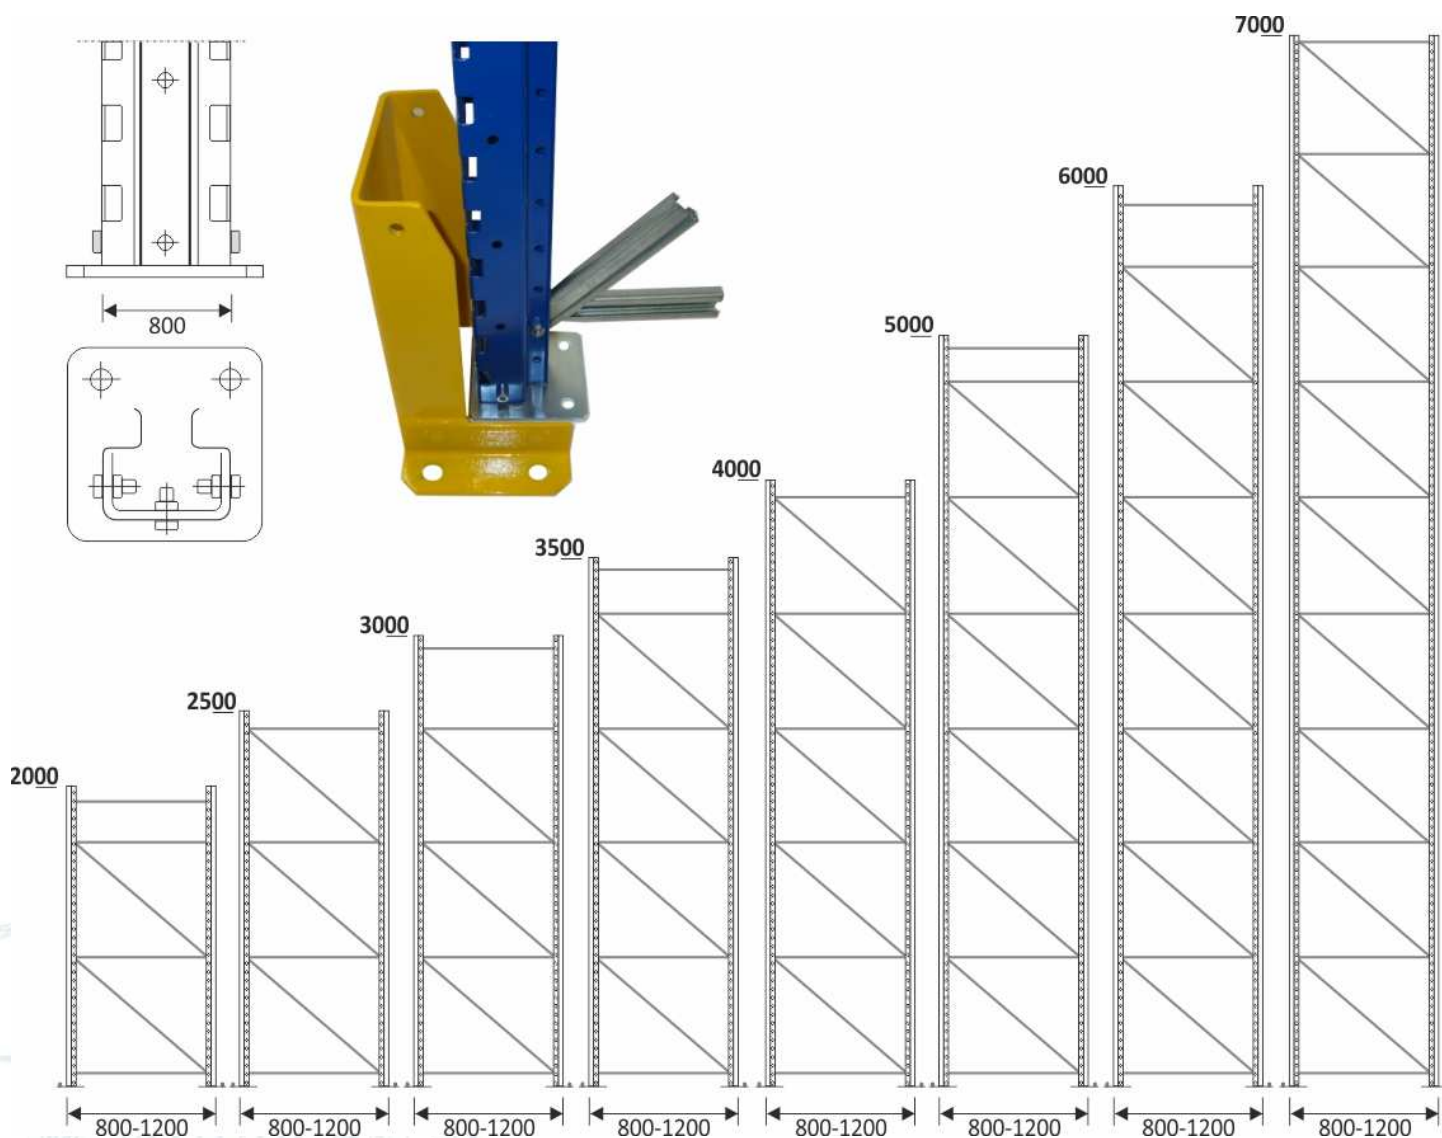

ITS-RB B ÁLLVÁNYKERETEK

ITS-RB B 80x50x2,0 raklapos állványkeret teherbírása

Első gerenda magassága a padlótól (mm)	1200 mm	1500 mm	1800 mm	2100 mm	2400 mm	2700 mm	3000 mm	3300 mm
Terhelhetőség (kg/keret)	16000 kg	14000 kg	13000 kg	11000 kg	9000 kg	8000 kg	7000 kg	6000 kg

TERVEZÉS

SZÁLLÍTÁS

SZERELÉS

mi bírjuk a terhelést!

POLCRENSZEREK.hu

8600 Siófok, Hűvösvölgyi u. 2

Telefon: +36 84 322 902

Információ: +36 20 9424 278

E-mail: kormendy@polcrenszerek.hu