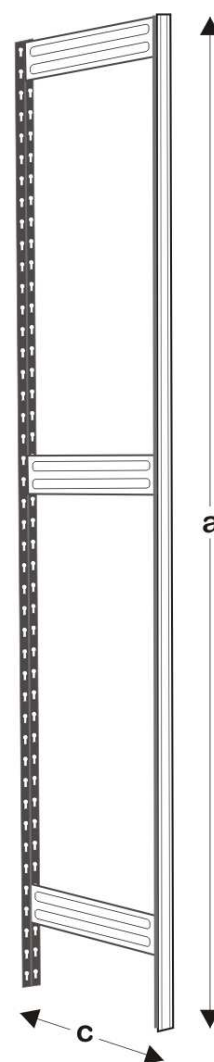

Cikkszám	Megnevezés - Méret	Nettó Egységár (Festett)	Nettó Egységár Horganyzott
AK 103	nyitott állványkeret 100x30 cm	5 600 Ft	4 760 Ft
AK 104	nyitott állványkeret 100x40 cm	5 795 Ft	4 915 Ft
AK 105	nyitott állványkeret 100x50 cm	6 155 Ft	5 225 Ft
AK 106	nyitott állványkeret 100x60 cm	6 490 Ft	5 520 Ft
AK 107	nyitott állványkeret 100x70 cm	6 870 Ft	5 835 Ft
AK 108	nyitott állványkeret 100x80 cm	7 290 Ft	6 185 Ft
AK 153	nyitott állványkeret 150x30 cm	8 130 Ft	6 905 Ft
AK 154	nyitott állványkeret 150x40 cm	8 600 Ft	7 295 Ft
AK 155	nyitott állványkeret 150x50 cm	9 195 Ft	7 790 Ft
AK 156	nyitott állványkeret 150x60 cm	9 635 Ft	8 190 Ft
AK 157	nyitott állványkeret 150x70 cm	10 085 Ft	8 570 Ft
AK 158	nyitott állványkeret 150x80 cm	10 385 Ft	8 820 Ft
AK 203	nyitott állványkeret 200x30 cm	8 600 Ft	7 295 Ft
AK 204	nyitott állványkeret 200x40 cm	8 845 Ft	7 505 Ft
AK 205	nyitott állványkeret 200x50 cm	9 250 Ft	7 850 Ft
AK 206	nyitott állványkeret 200x60 cm	9 760 Ft	8 290 Ft
AK 207	nyitott állványkeret 200x70 cm	10 225 Ft	8 675 Ft
AK 208	nyitott állványkeret 200x80 cm	10 765 Ft	9 135 Ft
AK 253	nyitott állványkeret 250x30 cm	11 115 Ft	9 435 Ft
AK 254	nyitott állványkeret 250x40 cm	11 545 Ft	9 805 Ft
AK 255	nyitott állványkeret 250x50 cm	11 845 Ft	10 050 Ft
AK 256	nyitott állványkeret 250x60 cm	12 335 Ft	10 475 Ft
AK 257	nyitott állványkeret 250x70 cm	12 910 Ft	10 965 Ft
AK 258	nyitott állványkeret 250x80 cm	13 460 Ft	11 430 Ft
AK 303	nyitott állványkeret 300x30 cm	12 350 Ft	10 490 Ft
AK 304	nyitott állványkeret 300x40 cm	12 845 Ft	10 910 Ft
AK 305	nyitott állványkeret 300x50 cm	13 460 Ft	11 430 Ft
AK 306	nyitott állványkeret 300x60 cm	13 940 Ft	11 840 Ft
AK 307	nyitott állványkeret 300x70 cm	14 580 Ft	12 375 Ft
AK 308	nyitott állványkeret 300x80 cm	14 980 Ft	12 715 Ft

Nyitott
Jelölés: AK

TERVEZÉS

SZÁLLÍTÁS

SZERELÉS

mű bírjuk a terhelést!

POLCRENDSZEREK.hu

8600 Siófok, Hűvösvölgyi u. 2

Telefon: +36 84 322 902

Információ: +36 20 9424 278

E-mail: kormendy@polcrendszer.hu