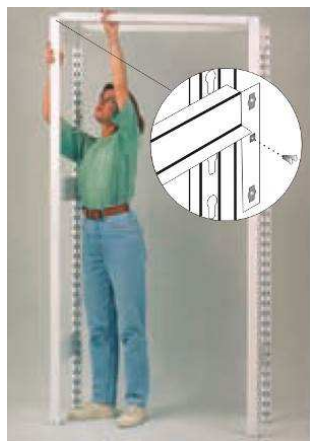

APROD POLC SZERELÉSI ÚTMUTATÓ

Ha úgy dönt, saját maga szereli össze az állványokat ...

Az állványelemek a kapcsolóelemek felhasználásával csavarkötés nélkül szerelhetők össze!

**Az állványkeretet alul-felül hossztartóval kapcsolja össze!
A polcokat alul-felül a hossztartókra helyezze!**