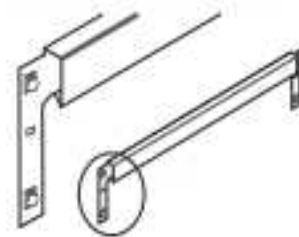

Hossztartó

A hossztartók az állványkereteket kapcsolják össze. Az összekapcsolás után a hossztartóba 2 db biztosítórugót kell elhelyezni a véletlen kiemelés megakadályozására. 2m magasságig 2 pár, 2m fölött 3 pár hossztartót kell beépíteni.

Cikkszám	Megnevezés - Méret	Nettó Egységár (Festett)	Nettó Egységár Horganyzott
AH 060	hossztartó 60 cm	1 580 Ft	1 350 Ft
AH 080	hossztartó 80 cm	1 660 Ft	1 410 Ft
AH 100	hossztartó 100 cm	1 730 Ft	1 465 Ft
AH 120	hossztartó 120 cm	1 920 Ft	1 625 Ft
AH 200	hossztartó 200 cm	3 065 Ft	2 960 Ft