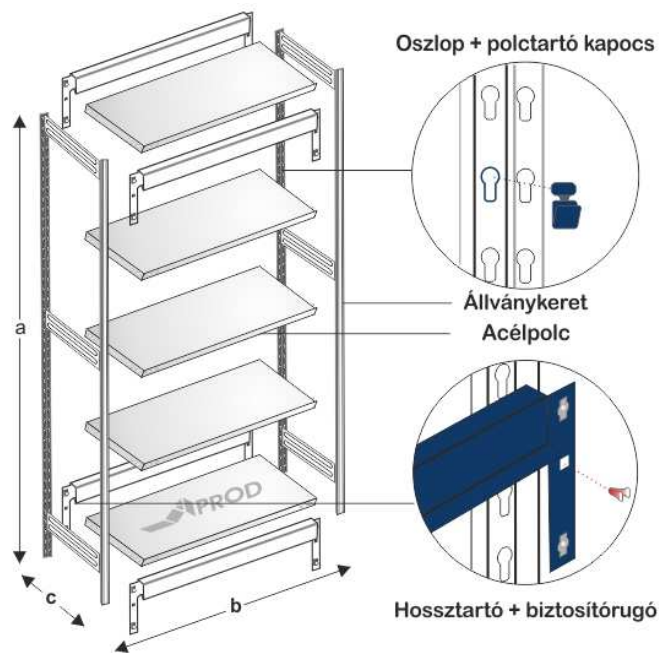

APROD POLC

CSAVARKÖTÉS NÉLKÜLI FÉM POLCRENDSZER

SZÁRMAZÁSI HELY
MAGYARORSZÁG

140-200 KG

4 FÉLE SZÍN

CSAVARKÖTÉSES NÉLKÜLI

ÖSSZESZERELÉS AKÁR 10 PERC ALAT ...

Csavarkötés nélkül összeállítható, kapcsolható fém polcos állvány, mely egyszerű, gyors szerelhetőséget biztosít kimagasló stabilitás mellett.

Az esztétikus megjelenésű polcos állvány nemcsak raktárak, műhelyek és garázsok, hanem könyvtárak, irattárak, esetleg irodák bepolcozására is alkalmas.

ALAPMEZŐ

KIEGÉSZÍTŐ MEZŐ

TERVEZÉS

SZÁLLÍTÁS

SZERELÉS

mű bírjuk a terhelést!

Az állványkeretek két oszlopból, merevítőlemezről és az oszlop alá szegecselte fém talplemezből előszerelten készülnek. 2 m magasságig műanyag talplemez is alkalmazható. Az oszlopok felső vége műanyag záródugóval zárható.