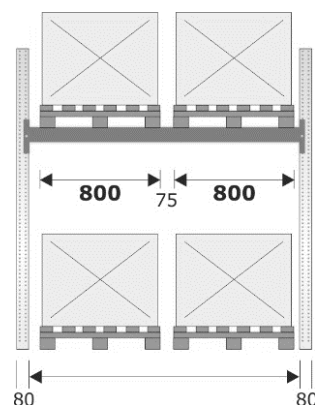

## TARTÓGERENDA MÉRETEK ÉS TÁROLÁSI KAPACITÁSOK

**3 600 mm**

**4 raklap /szint**  
max. 550 kg/raklap

**2 700 mm**

**3 raklap /szint**  
max. 1400 kg/raklap

**1 800 mm**

**2 raklap /szint**  
max. 2400 kg/raklap