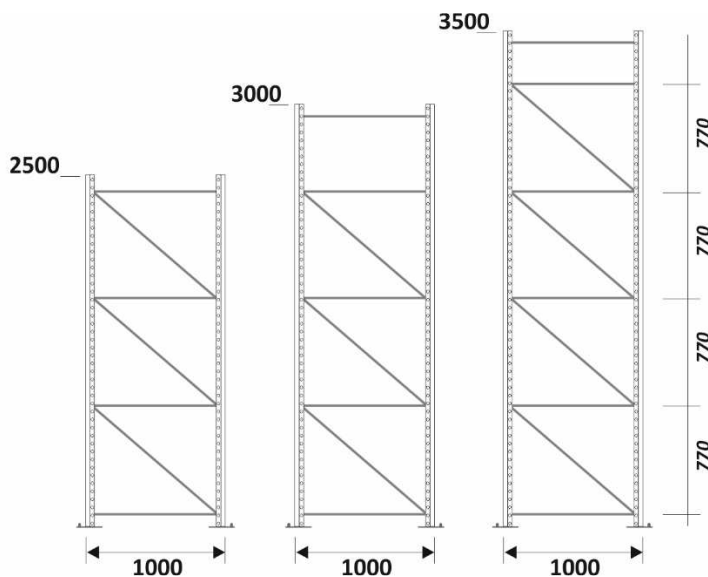

## ITS-RB ÁLLVÁNYKERETEK Érvényes 2017.09.01-től

Megnevezés	Magasság (mm)	Mélység (mm)	Nettó Egységár (RAL 5010 Kék)	Nettó Egységár (Horganyzott)
ITS RB Állványkeret	2 000	800 / 900	15 846 Ft	15 000 Ft
ITS RB Állványkeret	2 000	1000 / 1100 / 1200	16 451 Ft	15 604 Ft
ITS RB Állványkeret	2 500	800 / 900	19 777 Ft	18 749 Ft
ITS RB Állványkeret	2 500	1000 / 1100 / 1200	20 442 Ft	19 354 Ft
ITS RB Állványkeret	3 000	800 / 900	23 708 Ft	22 378 Ft
ITS RB Állványkeret	3 000	1000 / 1100 / 1200	25 039 Ft	23 708 Ft
ITS RB Állványkeret	3 500	800 / 900	27 700 Ft	26 127 Ft
ITS RB Állványkeret	3 500	1000 / 1100 / 1200	29 030 Ft	27 458 Ft
ITS RB Állványkeret	4 000	800 / 900	31 631 Ft	29 877 Ft
ITS RB Állványkeret	4 000	1000 / 1100 / 1200	32 296 Ft	30 603 Ft
ITS RB Állványkeret	4 500	800 / 900	35 623 Ft	33 627 Ft
ITS RB Állványkeret	4 500	1000 / 1100 / 1200	36 893 Ft	34 957 Ft
ITS RB Állványkeret	5 000	800 / 900	39 554 Ft	37 377 Ft
ITS RB Állványkeret	5 000	1000 / 1100 / 1200	40 219 Ft	38 102 Ft
ITS RB Állványkeret	5 500	800 / 900	42 215 Ft	39 796 Ft
ITS RB Állványkeret	5 500	1000 / 1100 / 1200	44 150 Ft	41 731 Ft
ITS RB Állványkeret	6 000	800 / 900	46 812 Ft	44 150 Ft
ITS RB Állványkeret	6 000	1000 / 1100 / 1200	48 142 Ft	45 481 Ft
ITS RB Állványkeret	6 500	800 / 900	50 803 Ft	48 021 Ft
ITS RB Állványkeret	6 500	1000 / 1100 / 1200	51 408 Ft	48 626 Ft
ITS RB Állványkeret	7 000	800 / 900	56 004 Ft	52 980 Ft
ITS RB Állványkeret	7 000	1000 / 1100 / 1200	56 730 Ft	53 706 Ft