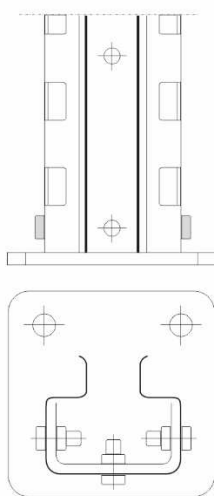

## ITS-RB ÁLLVÁNYKERETEK Érvényes 2017.09.01-től

Megnevezés	Magasság (mm)	Mélység (mm)	Nettó Egységár (RAL 5010 Kék)	Nettó Egységár (Horganyzott)
ITS RB Állványkeret	2 000	800 / 900	15 846 Ft	15 000 Ft
ITS RB Állványkeret	2 000	1000 / 1100 / 1200	16 451 Ft	15 604 Ft
ITS RB Állványkeret	2 500	800 / 900	19 777 Ft	18 749 Ft
ITS RB Állványkeret	2 500	1000 / 1100 / 1200	20 442 Ft	19 354 Ft
ITS RB Állványkeret	3 000	800 / 900	23 708 Ft	22 378 Ft
ITS RB Állványkeret	3 000	1000 / 1100 / 1200	25 039 Ft	23 708 Ft
ITS RB Állványkeret	3 500	800 / 900	27 700 Ft	26 127 Ft
ITS RB Állványkeret	3 500	1000 / 1100 / 1200	29 030 Ft	27 458 Ft
ITS RB Állványkeret	4 000	800 / 900	31 631 Ft	29 877 Ft
ITS RB Állványkeret	4 000	1000 / 1100 / 1200	32 296 Ft	30 603 Ft
ITS RB Állványkeret	4 500	800 / 900	35 623 Ft	33 627 Ft
ITS RB Állványkeret	4 500	1000 / 1100 / 1200	36 893 Ft	34 957 Ft
ITS RB Állványkeret	5 000	800 / 900	39 554 Ft	37 377 Ft
ITS RB Állványkeret	5 000	1000 / 1100 / 1200	40 219 Ft	38 102 Ft
ITS RB Állványkeret	5 500	800 / 900	42 215 Ft	39 796 Ft
ITS RB Állványkeret	5 500	1000 / 1100 / 1200	44 150 Ft	41 731 Ft
ITS RB Állványkeret	6 000	800 / 900	46 812 Ft	44 150 Ft
ITS RB Állványkeret	6 000	1000 / 1100 / 1200	48 142 Ft	45 481 Ft
ITS RB Állványkeret	6 500	800 / 900	50 803 Ft	48 021 Ft
ITS RB Állványkeret	6 500	1000 / 1100 / 1200	51 408 Ft	48 626 Ft
ITS RB Állványkeret	7 000	800 / 900	56 004 Ft	52 980 Ft
ITS RB Állványkeret	7 000	1000 / 1100 / 1200	56 730 Ft	53 706 Ft