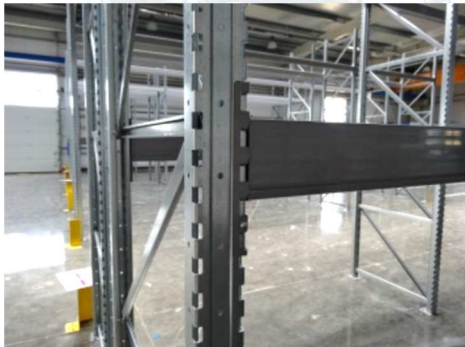

TERVEZÉS

SZÁLLÍTÁS

SZERELÉS

POLCRENSZEREK.hu

Körmendy Gábor E.V
8600 Siófok, Hűvösvölgyi u. 2.
Tel./Fax: +36 84 322 902
Információ: +36 20 9424 278
E-mail: kormendy@polcrendszer.hu