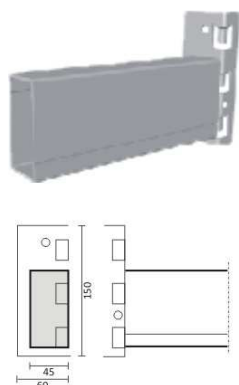

TERVEZÉS

SZÁLLÍTÁS

SZERELÉS

**POLCRENDSZEREK.hu**

Körmendy Gábor E.V.  
8600 Siófok, Hűvösvölgyi u. 2.  
Tel./Fax: +36 84 322 902  
Információ: +36 20 9424 278

E-mail: kormendy@polcrendszer.hu

## ITS-RB TARTÓGERENDÁK Érvényes 2017.09.01-től

Megnevezés	Méreték (mm)	Kivétel	Teherbírás (kg)	Egységár (Nettó)
<b>1800 mm-es gerendák – Tárolási kapacitás 2 db EUR raklap</b>				
IST RB Gerenda (1800)	1800x60x45	RAL 7004 festett szürke	1 800 kg	5 806 Ft
IST RB Gerenda (1800)	1800x80x45	RAL 7004 festett szürke	2 700 kg	6 411 Ft
IST RB Gerenda (1800)	1800x90x45	RAL 7004 festett szürke	3 200 kg	6 774 Ft
IST RB Gerenda (1800)	1800x100x45	RAL 7004 festett szürke	3 700 kg	7 137 Ft
IST RB Gerenda (1800)	1800x110x45	RAL 7004 festett szürke	4 200 kg	7 379 Ft
IST RB Gerenda (1800)	1800x120x45	RAL 7004 festett szürke	4 700 kg	7 741 Ft
IST RB Gerenda (1800)	1800x130x45	RAL 7004 festett szürke	5 200 kg	8 226 Ft
<b>2700 mm-es gerendák – Tárolási kapacitás 3 db EUR raklap</b>				
IST RB Gerenda (2700)	2700x60x45	RAL 7004 festett szürke	800 kg	8 346 Ft
IST RB Gerenda (2700)	2700x80x45	RAL 7004 festett szürke	1 800 kg	8 951 Ft
IST RB Gerenda (2700)	2700x90x45	RAL 7004 festett szürke	2 000 kg	9 193 Ft
IST RB Gerenda (2700)	2700x100x45	RAL 7004 festett szürke	2 400 kg	9 556 Ft
IST RB Gerenda (2700)	2700x110x45	RAL 7004 festett szürke	2 800 kg	9 919 Ft
IST RB Gerenda (2700)	2700x120x45	RAL 7004 festett szürke	3 100 kg	10 886 Ft
IST RB Gerenda (2700)	2700x130x45	RAL 7004 festett szürke	3 500 kg	11 370 Ft
IST RB Gerenda (2700)	2700x150x45	RAL 7004 festett szürke	4 200 kg	12 338 Ft
<b>3600 mm-es gerendák – Tárolási kapacitás 4 db EUR raklap</b>				
IST RB Gerenda (3600)	3600x120x45	RAL 7004 festett szürke	2 200 kg	14 515 Ft
IST RB Gerenda (3600)	3600x130x45	RAL 7004 festett szürke	2 600 kg	15 120 Ft
IST RB Gerenda (3600)	3600x150x45	RAL 7004 festett szürke	3 200 kg	16 330 Ft