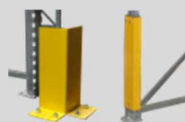

Oszlopvédő