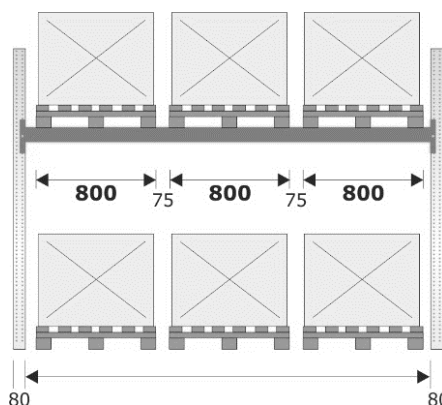

## ITS-RB SOROS RAKLAP ÁLLVÁNY

Rakodólapon elhelyezett egység rakományok gazdaságos elhelyezésére. A rakodólap típusa lehet EURO raklap, egyszer használatos paletta vagy nem szabvány méretű raklap egyaránt. További tartékok segítségével biztosítható nem raklapon elhelyezett termékek tárolása és az állvány védelme.

## TARTÓGERENDA MÉRETEK ÉS TÁROLÁSI KAPACITÁSOK

**3 600 mm**

**4 raklap /szint**  
max. 550 kg/raklap

**2 700 mm**

**3 raklap /szint**  
max. 1400 kg/raklap

**1 800 mm**

**2 raklap /szint**  
max. 2400 kg/raklap