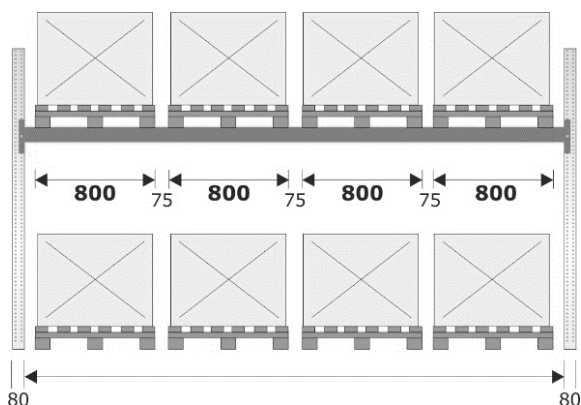

## ITS-RB SOROS RAKLAP ÁLLVÁNY

Rakodólapon elhelyezett egység rakományok gazdaságos elhelyezésére. A rakodólap típusa lehet EURO raklap, egyszer használatos paletta vagy nem szabvány méretű raklap egyaránt. További tartékok segítségével biztosítható nem raklapon elhelyezett termékek tárolása és az állvány védelme.

## TARTÓGERENDA MÉRETEK ÉS TÁROLÁSI KAPACITÁSOK

**3 600 mm**

**4 raklap /szint**  
max. 550 kg/raklap

**2 700 mm**

**3 raklap /szint**  
max. 1400 kg/raklap

**1 800 mm**

**2 raklap /szint**  
max. 2400 kg/raklap