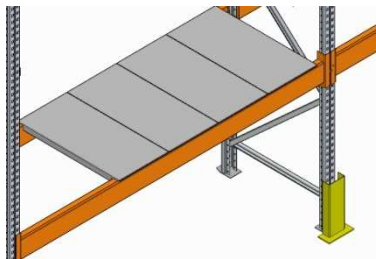

Panelpolcos tárolási szint kialakítás

Megnevezés	Méret	Kivétel	Teherbírás (kg)	Egységár (Nettó)
P90P 800x440	800x440	Horganyzott	140 kg	2 516 Ft
P90P 1000x440	1000x440	Horganyzott	140 kg	2 964 Ft
P90P 1100x440	1100x440	Horganyzott	140 kg	3 193 Ft
P90P 1200x440	1200x440	Horganyzott	140 kg	3 423 Ft
P90P 800x530	800x530	Horganyzott	140 kg	2 745 Ft
P90P 1000x530	1000x530	Horganyzott	140 kg	3 338 Ft
P90P 1100x530	1100x530	Horganyzott	140 kg	3 605 Ft
P90P 1200x530	1200x530	Horganyzott	140 kg	3 810 Ft
P90P 800x440-H	800x440	Horganyzott	240 kg	3 424 Ft
P90P 1000x440-H	1000x440	Horganyzott	240 kg	4 100 Ft
P90P 1100x440-H	1100x440	Horganyzott	240 kg	4 403 Ft
P90P 1200x440-H	1200x440	Horganyzott	240 kg	4 706 Ft
P90P 800x530-H	800x530	Horganyzott	240 kg	3 810 Ft
P90P 1000x530-H	1000x530	Horganyzott	240 kg	4 573 Ft
P90P 1200x530-H	1100x530	Horganyzott	240 kg	4 850 Ft
P90P 1200x530-H	1200x530	Horganyzott	240 kg	5 177 Ft