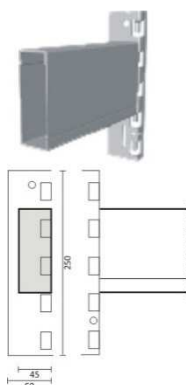

TERVEZÉS

SZÁLLÍTÁS

SZERELÉS

**POLCRENDSZEREK.hu**

Körmendy Gábor E.V.  
8600 Siófok, Hűvösvölgyi u. 2.  
Tel./Fax: +36 84 322 902  
Információ: +36 20 9424 278

E-mail: kormendy@polcrendszer.hu

## ITS-RB TARTÓGERENDÁK Érvényes 2017.09.01-től

Megnevezés	Méreték (mm)	Kivétel	Teherbírás (kg)	Egységár (Nettó)
<b>1800 mm-es gerendák – Tárolási kapacitás 2 db EUR raklap</b>				
IST RB Gerenda (1800)	1800x60x45	RAL 7004 festett szürke	1 800 kg	5 806 Ft
IST RB Gerenda (1800)	1800x80x45	RAL 7004 festett szürke	2 700 kg	6 411 Ft
IST RB Gerenda (1800)	1800x90x45	RAL 7004 festett szürke	3 200 kg	6 774 Ft
IST RB Gerenda (1800)	1800x100x45	RAL 7004 festett szürke	3 700 kg	7 137 Ft
IST RB Gerenda (1800)	1800x110x45	RAL 7004 festett szürke	4 200 kg	7 379 Ft
IST RB Gerenda (1800)	1800x120x45	RAL 7004 festett szürke	4 700 kg	7 741 Ft
IST RB Gerenda (1800)	1800x130x45	RAL 7004 festett szürke	5 200 kg	8 226 Ft
<b>2700 mm-es gerendák – Tárolási kapacitás 3 db EUR raklap</b>				
IST RB Gerenda (2700)	2700x60x45	RAL 7004 festett szürke	800 kg	8 346 Ft
IST RB Gerenda (2700)	2700x80x45	RAL 7004 festett szürke	1 800 kg	8 951 Ft
IST RB Gerenda (2700)	2700x90x45	RAL 7004 festett szürke	2 000 kg	9 193 Ft
IST RB Gerenda (2700)	2700x100x45	RAL 7004 festett szürke	2 400 kg	9 556 Ft
IST RB Gerenda (2700)	2700x110x45	RAL 7004 festett szürke	2 800 kg	9 919 Ft
IST RB Gerenda (2700)	2700x120x45	RAL 7004 festett szürke	3 100 kg	10 886 Ft
IST RB Gerenda (2700)	2700x130x45	RAL 7004 festett szürke	3 500 kg	11 370 Ft
IST RB Gerenda (2700)	2700x150x45	RAL 7004 festett szürke	4 200 kg	12 338 Ft
<b>3600 mm-es gerendák – Tárolási kapacitás 4 db EUR raklap</b>				
IST RB Gerenda (3600)	3600x120x45	RAL 7004 festett szürke	2 200 kg	14 515 Ft
IST RB Gerenda (3600)	3600x130x45	RAL 7004 festett szürke	2 600 kg	15 120 Ft
IST RB Gerenda (3600)	3600x150x45	RAL 7004 festett szürke	3 200 kg	16 330 Ft