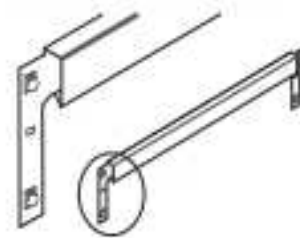

Hossztartó

A hossztartók az állványkereteket kapcsolják össze. Az összekapcsolás után a hossztartóba 2 db biztosítórugót kell elhelyezni a véletlen kiemelés megakadályozására. 2m magasságig 2 pár, 2m fölött 3 pár hossztartót kell beépíteni.

Cikkszám	Megnevezés - Méret	Nettó Egységár (Festett)	Nettó Egységár Horganyzott
AH 060	hossztartó 60 cm	1 156 Ft	983 Ft
AH 080	hossztartó 80 cm	1 210 Ft	1 026 Ft
AH 100	hossztartó 100 cm	1 258 Ft	1 069 Ft
AH 120	hossztartó 120 cm	1 404 Ft	1 188 Ft
AH 200	hossztartó 200 cm	2 241 Ft	2 160 Ft