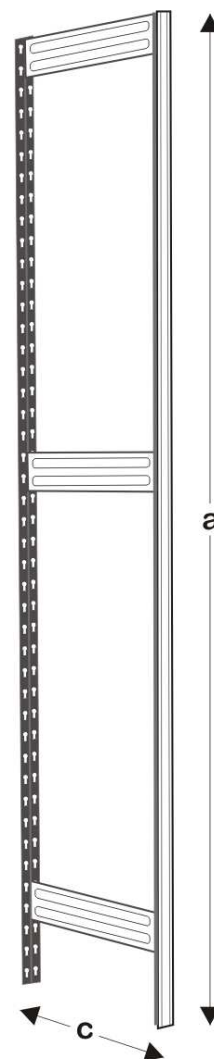

Cikkszám	Megnevezés - Méret	Nettó Egységár (Festett)	Nettó Egységár Horganyzott
AK 103	nyitott állványkeret 100x30 cm	4 093 Ft	3 478 Ft
AK 104	nyitott állványkeret 100x40 cm	4 239 Ft	3 596 Ft
AK 105	nyitott állványkeret 100x50 cm	4 498 Ft	3 818 Ft
AK 106	nyitott állványkeret 100x60 cm	4 752 Ft	4 034 Ft
AK 107	nyitott állványkeret 100x70 cm	5 027 Ft	4 266 Ft
AK 108	nyitott állványkeret 100x80 cm	5 335 Ft	4 525 Ft
AK 153	nyitott állványkeret 150x30 cm	5 951 Ft	5 054 Ft
AK 154	nyitott állványkeret 150x40 cm	6 296 Ft	5 341 Ft
AK 155	nyitott állványkeret 150x50 cm	6 723 Ft	5 702 Ft
AK 156	nyitott állványkeret 150x60 cm	7 052 Ft	5 989 Ft
AK 157	nyitott állványkeret 150x70 cm	7 382 Ft	6 264 Ft
AK 158	nyitott állványkeret 150x80 cm	7 598 Ft	6 453 Ft
AK 203	nyitott állványkeret 200x30 cm	6 296 Ft	5 341 Ft
AK 204	nyitott állványkeret 200x40 cm	6 469 Ft	5 492 Ft
AK 205	nyitott állványkeret 200x50 cm	6 766 Ft	5 740 Ft
AK 206	nyitott állványkeret 200x60 cm	7 139 Ft	6 064 Ft
AK 207	nyitott állványkeret 200x70 cm	7 479 Ft	6 350 Ft
AK 208	nyitott állványkeret 200x80 cm	7 873 Ft	6 685 Ft
AK 253	nyitott állványkeret 250x30 cm	8 132 Ft	6 907 Ft
AK 254	nyitott állványkeret 250x40 cm	8 451 Ft	7 171 Ft
AK 255	nyitott állványkeret 250x50 cm	8 667 Ft	7 355 Ft
AK 256	nyitott állványkeret 250x60 cm	9 023 Ft	7 663 Ft
AK 257	nyitott állványkeret 250x70 cm	9 445 Ft	8 019 Ft
AK 258	nyitott állványkeret 250x80 cm	9 850 Ft	8 359 Ft
AK 303	nyitott állványkeret 300x30 cm	9 034 Ft	7 668 Ft
AK 304	nyitott állványkeret 300x40 cm	9 401 Ft	7 981 Ft
AK 305	nyitott állványkeret 300x50 cm	9 850 Ft	8 359 Ft
AK 306	nyitott állványkeret 300x60 cm	10 201 Ft	8 662 Ft
AK 307	nyitott állványkeret 300x70 cm	10 670 Ft	9 056 Ft
AK 308	nyitott állványkeret 300x80 cm	10 962 Ft	9 304 Ft

Nyitott
Jelölés: AK

TERVEZÉS

SZÁLLÍTÁS

SZERELÉS

mű bírjuk a terhelést!

POLCRENSZEREK.hu

8600 Siófok, Hűvösvölgyi u. 2.

Telefon: +36 84 322 902

Információ: +36 20 9424 278

E-mail: kormendy@polcrenszerek.hu