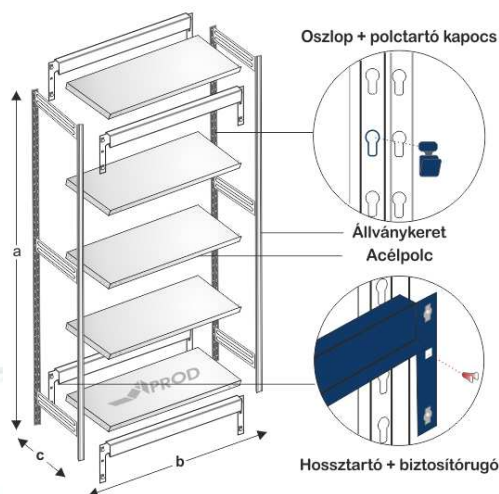

APROD POLC

csavarkötés nélküli fém polcrendszer

ELEMKATALÓGUS ÉS ÁRJEGYZÉK

Érvényes 2018.03.01-től visszavonásig

APROD KÉSZ POLC ÖSSZEÁLLÍTÁSOK / Alap- és kiegészítő mező egységarak

Méret a/b/c (mm)	Polcok Száma	Polcköz d (mm)	Nettó ár (FESTETT)		Nettó ár (HORGANYZOTT)	
			Alap mező	Kieg. mező	Alap mező	Kieg. mező
2000/1000/300	5	425 mm	30 002 Ft	23 663 Ft	25 661 Ft	20 277 Ft
2000/1000/400	5	425 mm	33 318 Ft	26 806 Ft	28 474 Ft	22 939 Ft
2000/1000/500	5	425 mm	37 071 Ft	30 262 Ft	31 644 Ft	25 861 Ft
2000/1000/600	5	425 mm	40 840 Ft	33 658 Ft	34 884 Ft	28 777 Ft
2500/1000/300	6	420 mm	38 480 Ft	30 305 Ft	32 886 Ft	25 936 Ft
2500/1000/400	6	420 mm	42 682 Ft	34 187 Ft	36 428 Ft	29 214 Ft
2500/1000/500	6	420 mm	46 904 Ft	38 194 Ft	40 003 Ft	32 605 Ft
2500/1000/600	6	420 mm	51 246 Ft	42 179 Ft	43 729 Ft	36 023 Ft

E-mail: kormendy@polcrenszerek.hu

APROD NYITOTT ÁLLVÁNYKERET

Az állványkeretek két oszlopból, merevítőlemezből és az oszlop alá szegecselte fém talplemezből előszerelten készülnek. 2 m magasságig műanyag talplemez is alkalmazható. Az oszlopok felső vége műanyag záródugóval zárható.