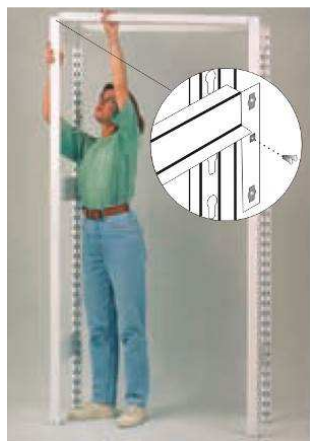

APROD POLC SZERELÉSI ÚTMUTATÓ

Ha úgy dönt, saját maga szereli össze az állványokat ...

Az állványelemek a kapcsolóelemek felhasználásával csavarkötés nélkül szerelhetők össze!

**Az állványkeretet alul-felül hossztartóval kapcsolja össze!
A polcokat alul-felül a hossztartókra helyezze!**